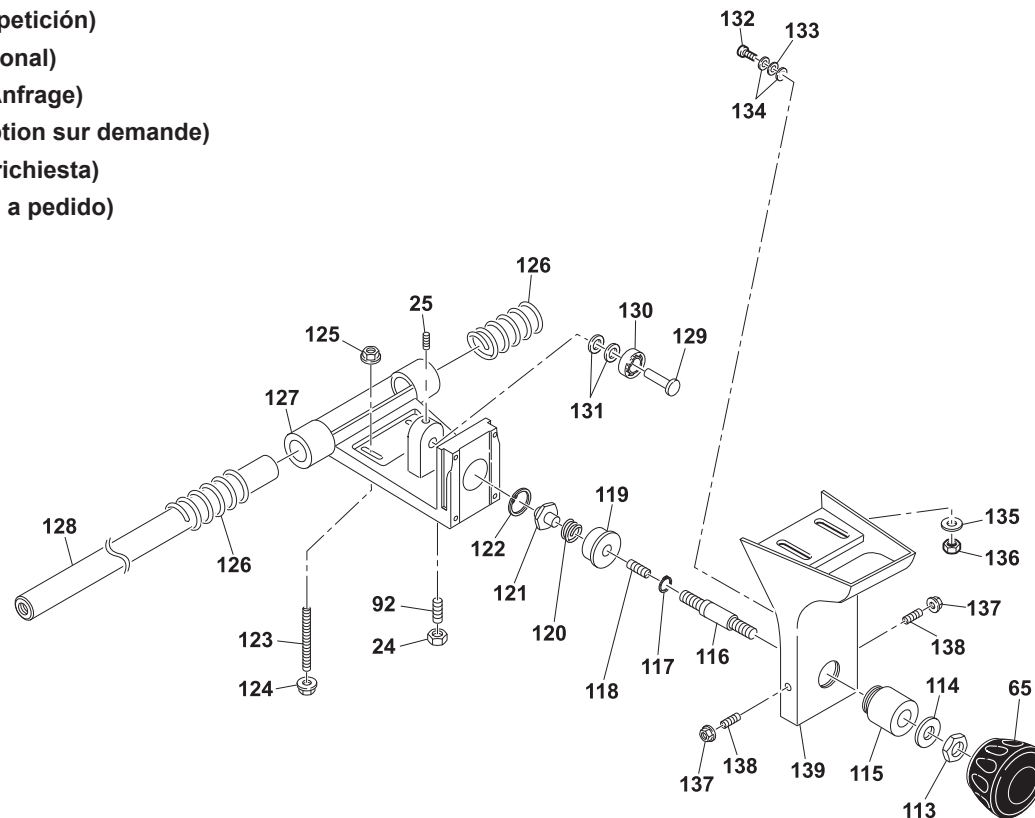

Dispositivi di sicurezza
 Safety disposal
 Dispositif de surete
 Sicherung
 Dispositivos de seguridad

Affettatrice elettrica a gravità
Electric gravity slicer
Trancheur électrique par gravitation
Elektrische Aufschnittmaschine
Cortadora eléctrica de gravedad

GSL-300

SISTEMA DE BLOQUE PLATO (opcional a petición)
TRAY BLOCKER SYSTEM (on request optional)
SYSTEM TABLETHALTER (optional auf Anfrage)
SYSTÈME DE BLOCAGE DU PLATEAU (option sur demande)
SISTEMA DI BLOCCO PIATTO (optional a richiesta)
SISTEMA DE BLOQUEIO PRATO (opcional a pedido)