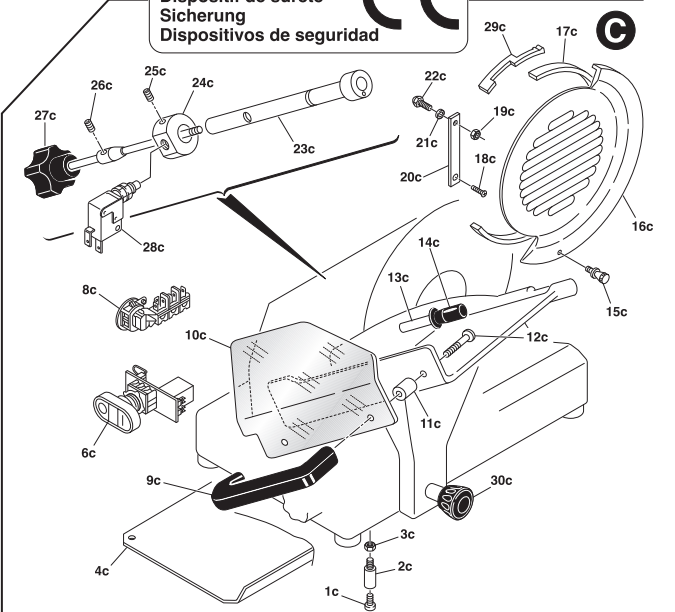

Dispositivi di sicurezza
 Safety disposal
 Dispositif de surete
 Sicherung
 Dispositivos de seguridad

Affettatrice elettrica a gravità
Electric gravity slicer
Trancheur électrique par gravitation
Elektrische Aufschnittmaschine
Cortadora eléctrica de gravedad

GSL-300

SISTEMA DE BLOQUE PLATO (opcional a petición)
TRAY BLOCKER SYSTEM (on request optional)
SYSTEM TABLETHALTER (optional auf Anfrage)
SYSTÈME DE BLOCAGE DU PLATEAU (option sur demande)
SISTEMA DI BLOCCO PIATTO (optional a richiesta)
SISTEMA DE BLOQUEIO PRATO (opcional a pedido)