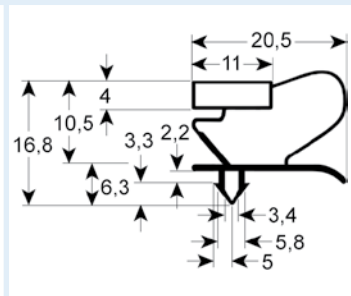

9053 Plazo de entrega 3-5 días