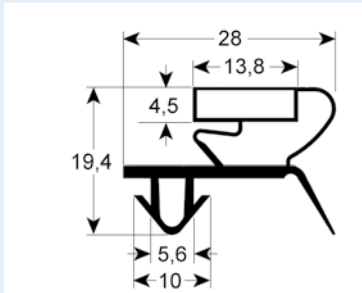

9753 Plazo de entrega 3-5 días
Adaptable para: Angelo Po, C&D, Enofrigo, Everlasting, Gemm, IRF, ISA, Zanussi

9044 Plazo de entrega 3-5 días