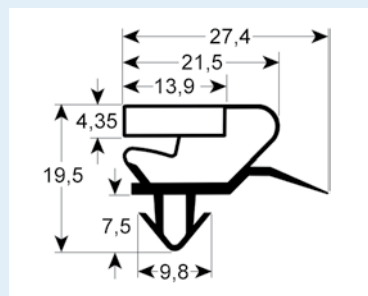

9398 Plazo de entrega 3-5 días