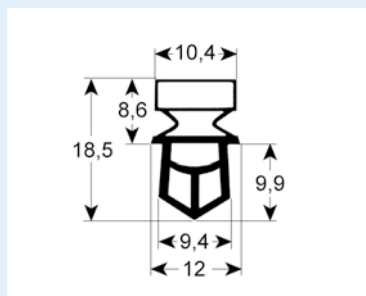

9325 Plazo de entrega 3-5 días