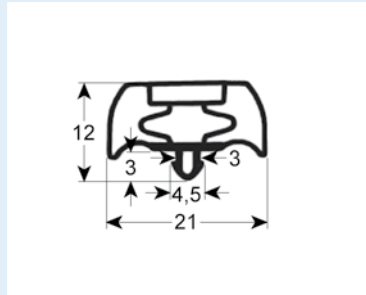

9195 Plazo de entrega 3-5 días
 Adaptable para: Cool Compact, Foster, IME Turbo, Ilsa, Irinox, Williams

BURLETES FABRICADOS SEGÚN MEDIDA DE ENCAJE CON IMÁN

- dibujos de perfiles en tamaño original
- medidas en mm