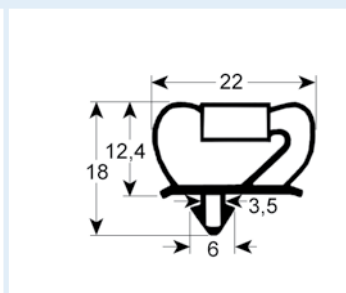

9153 Plazo de entrega 3-5 días
Adaptable para: IME Turbo, Mafrol, Williams, Gemm, Gamko