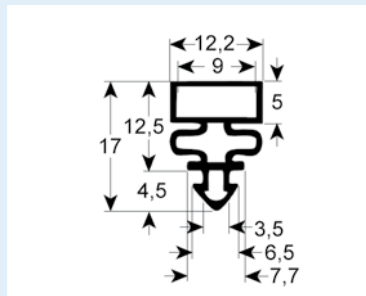

9313 Plazo de entrega 3-5 días