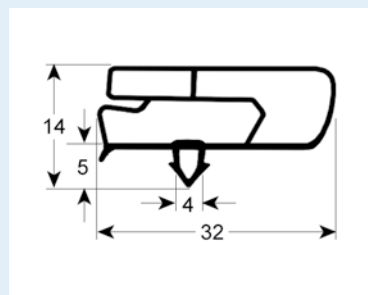

9797 Plazo de entrega 3-5 días