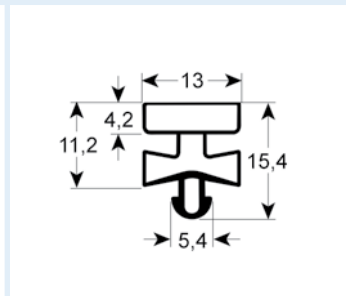

9380 Plazo de entrega 3-5 días