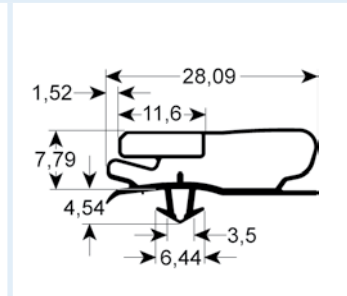

BURLETES FABRICADOS SEGÚN MEDIDA DE ENCAJE CON IMÁN

- dibujos de perfiles en tamaño original
- medidas en mm

9048 Plazo de entrega 3-5 días

Adaptable para: Angelo Po, Coldline, Desmon, Electrolux, Everlasting, Friulinox, Icematic, Ilsa, Irinox, K+T, Mercatus, Polaris, Sagi, Tecnodom, Zanussi

9773 Plazo de entrega 3-5 días

9703 Plazo de entrega 3-5 días

Adaptable para: Afinox, Alaska, Alpeninox, Dexion, Friulinox, ISA, Polaris, Studio 54, Zoin

9704 Plazo de entrega 3-5 días

BURLETES FABRICADOS SEGÚN MEDIDA DE ENCAJE CON IMÁN

- dibujos de perfiles en tamaño original
- medidas en mm

9753 Plazo de entrega 3-5 días
 Adaptable para: Angelo Po, C&D, Enofrigo, Everlasting, Gemm, IRF, ISA, Zanussi

9151 Plazo de entrega 3-5 días

9500 Plazo de entrega 3-5 días