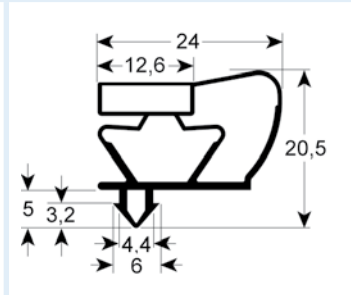

BURLETES FABRICADOS SEGÚN MEDIDA DE ENCAJE CON IMÁN

- dibujos de perfiles en tamaño original
- medidas en mm

9048 Plazo de entrega 3-5 días

Adaptable para: Angelo Po, Coldline, Desmon, Electrolux, Everlasting, Friulinox, Icematic, Ilsa, Irinox, K+T, Mercatus, Polaris, Sagi, Tecnodom, Zanussi

- dibujos de perfiles en tamaño original
- medidas en mm

9753 Plazo de entrega 3-5 días
 Adaptable para: Angelo Po, C&D, Enofrigo, Everlasting, Gemm, IRF, ISA, Zanussi

9151 Plazo de entrega 3-5 días

9500 Plazo de entrega 3-5 días