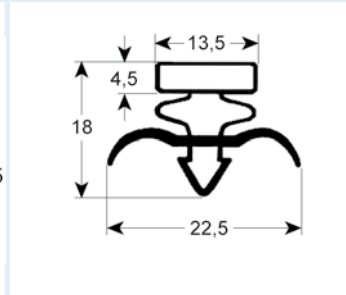

9794 Plazo de entrega 3-5 días
Adaptable para: Afinox, Electrolux, Friulinox, Polaris, Whirlpool, Zanussi

9171 Plazo de entrega 3-5 días
Adaptable para: Cool Compact, Eisfink, Eisvoigt, Foster, Frigopol, True