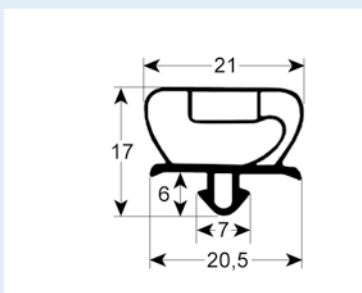

9012 Plazo de entrega 3-5 días
Adaptable para: Angelo Po, C&D, Emmepi, Fagor, Gelart, ICV, ISA, Sagi