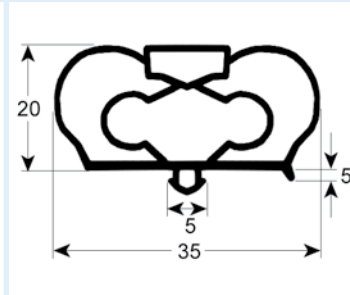

9798 Plazo de entrega 3-5 días