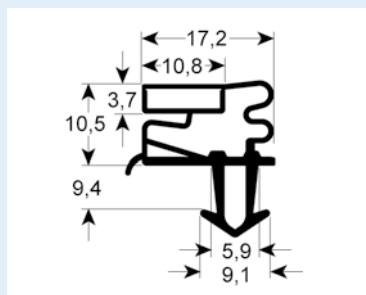

9275 Plazo de entrega 3-5 días