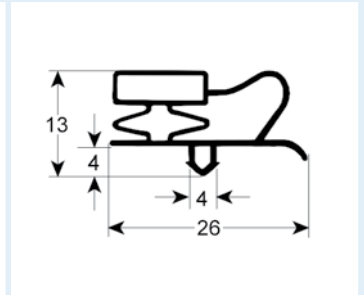

9013 Plazo de entrega 3-5 días