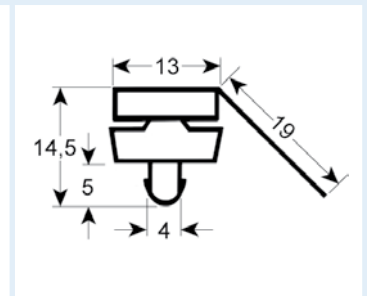

9385 Plazo de entrega 3-5 días