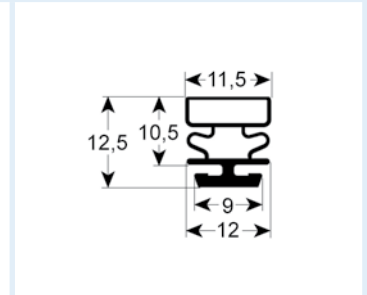

9195 Plazo de entrega 3-5 días
Adaptable para: Cool Compact, Foster, IME Turbo, Ilsa, Irinox, Williams

9322 Plazo de entrega 3-5 días
Adaptable para: BBC, Ideal, Kälte2000