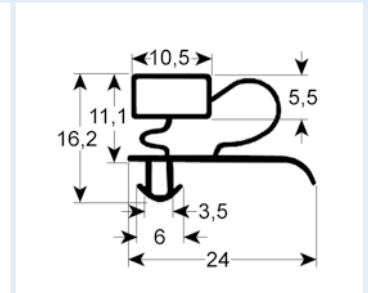

9303 Plazo de entrega 3-4 semanas