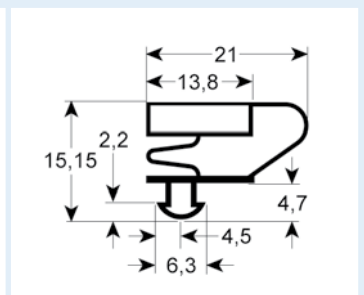

9704 Plazo de entrega 3-5 días