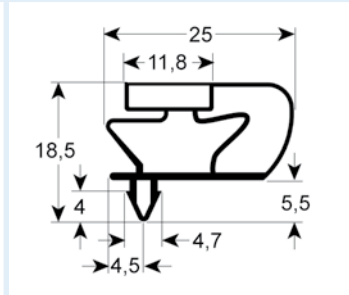

9799 Plazo de entrega 3-5 días