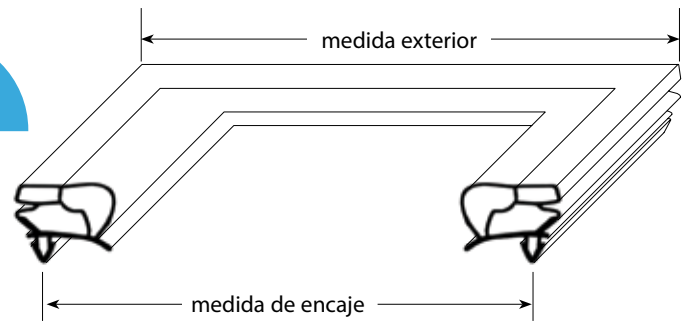

9773 Plazo de entrega 3-5 días

9703 Plazo de entrega 3-5 días

Adaptable para: Afinox, Alaska, Alpeninox, Dexion, Friulinox, ISA, Polaris, Studio 54, Zoin

9704 Plazo de entrega 3-5 días

BURLETES FABRICADOS SEGÚN MEDIDA DE ENCAJE CON IMÁN

- dibujos de perfiles en tamaño original
- medidas en mm

9753 Plazo de entrega 3-5 días
 Adaptable para: Angelo Po, C&D, Enofrigo, Everlasting, Gemm, IRF, ISA, Zanussi

9151 Plazo de entrega 3-5 días

9500 Plazo de entrega 3-5 días