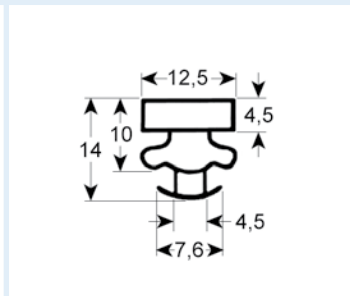

9373 Plazo de entrega 3-5 días
Adaptable para: Electrolux, Fagor, Küleg, Mondial Elite, Ronda, Zanussi