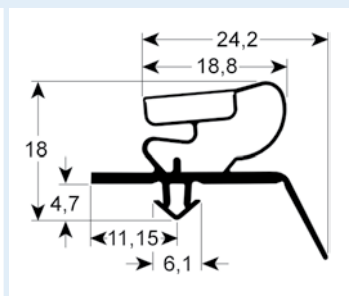

9401 Plazo de entrega 3-5 días