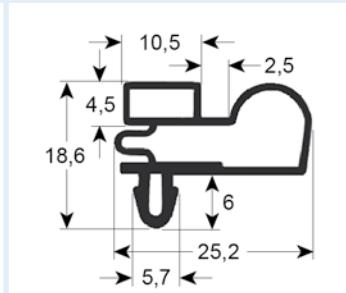

BURLETES FABRICADOS SEGÚN MEDIDA DE ENCAJE CON IMÁN

- dibujos de perfiles en tamaño original
- medidas en mm