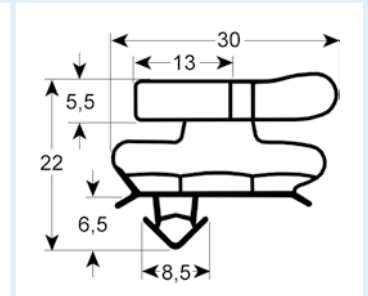

- dibujos de perfiles en tamaño original
- medidas en mm

9753 Plazo de entrega 3-5 días
 Adaptable para: Angelo Po, C&D, Enofrigo, Everlasting, Gemm, IRF, ISA, Zanussi

9151 Plazo de entrega 3-5 días

9500 Plazo de entrega 3-5 días