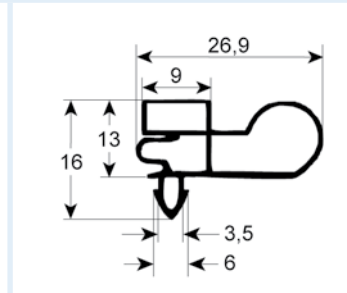

9303 Plazo de entrega 3-4 semanas