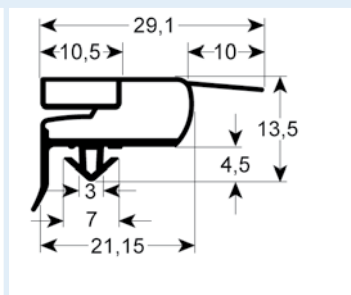

9773 Plazo de entrega 3-5 días