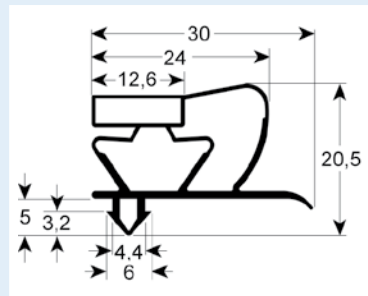

9045 Plazo de entrega 3-5 días

Adaptable para: Incolid