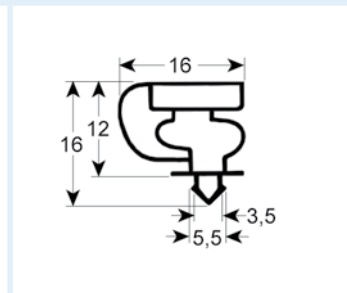

BURLETES FABRICADOS SEGÚN MEDIDA DE ENCAJE CON IMÁN

- dibujos de perfiles en tamaño original
- medidas en mm