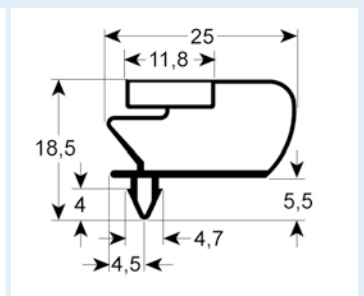

9796 Plazo de entrega 3-5 días

Adaptable para: INOMAK Comercial