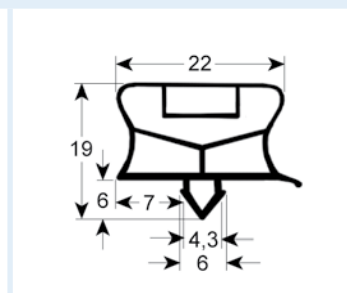

9154 Plazo de entrega 3-5 días
Adaptable para: Tecfrigo S.P.A.