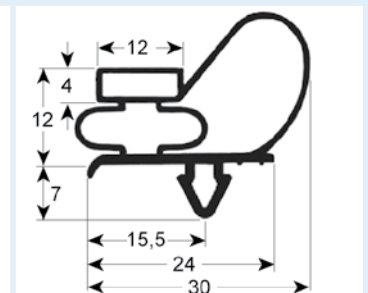

9333 Plazo de entrega 3-5 días
Adaptable para: Angelo Po, C&D, Dexion, Electrolux, Enofrigo, Everlasting, Fagor, Gelart, Gemm, Iberna, ICV, Ilsa, Sagi, Zanussi