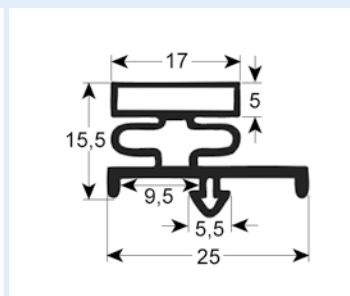

9185 Plazo de entrega 3-4 semanas
Adaptable para: Beverage Air, Franke, Rieber