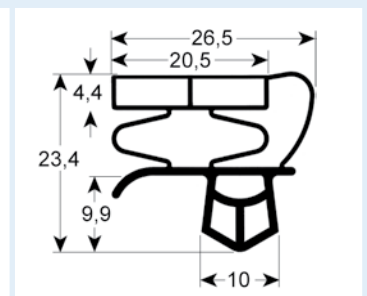

9147 Plazo de entrega 3-5 días