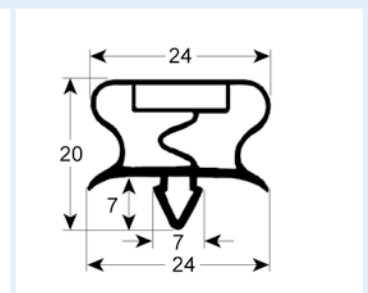

9195 Plazo de entrega 3-5 días
 Adaptable para: Cool Compact, Foster, IME Turbo, Ilsa, Irinox, Williams

BURLETES FABRICADOS SEGÚN MEDIDA DE ENCAJE CON IMÁN

- dibujos de perfiles en tamaño original
- medidas en mm