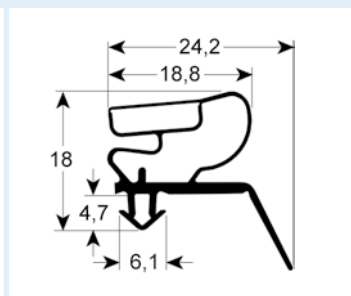

9400 Plazo de entrega 3-5 días