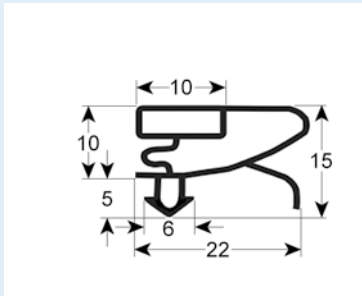

BURLETES FABRICADOS SEGÚN MEDIDA DE ENCAJE CON IMÁN

- dibujos de perfiles en tamaño original
- medidas en mm

9048 Plazo de entrega 3-5 días

Adaptable para: Angelo Po, Coldline, Desmon, Electrolux, Everlasting, Friulinox, Icematic, Ilsa, Irinox, K+T, Mercatus, Polaris, Sagi, Tecnodom, Zanussi

9773 Plazo de entrega 3-5 días

9703 Plazo de entrega 3-5 días

Adaptable para: Afinox, Alaska, Alpeninox, Dexion, Friulinox, ISA, Polaris, Studio 54, Zoin

9704 Plazo de entrega 3-5 días

BURLETES FABRICADOS SEGÚN MEDIDA DE ENCAJE CON IMÁN

- dibujos de perfiles en tamaño original
- medidas en mm

9753 Plazo de entrega 3-5 días
 Adaptable para: Angelo Po, C&D, Enofrigo, Everlasting, Gemm, IRF, ISA, Zanussi

9151 Plazo de entrega 3-5 días

9500 Plazo de entrega 3-5 días