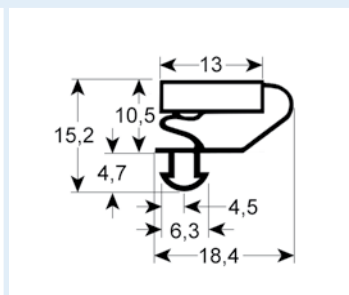

9703 Plazo de entrega 3-5 días

Adaptable para: Afinox, Alaska, Alpeninox, Dexion, Friulinox, ISA, Polaris, Studio 54, Zoin