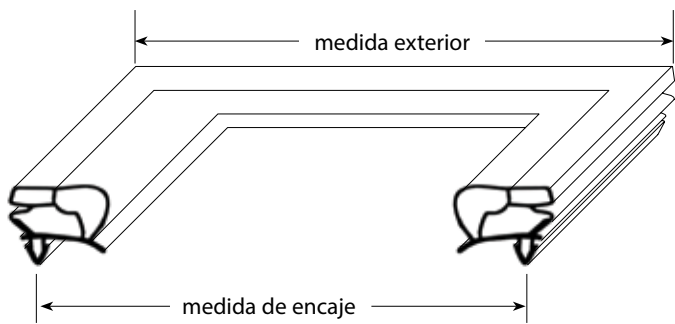

9195 Plazo de entrega 3-5 días
 Adaptable para: Cool Compact, Foster, IME Turbo, Ilsa, Irinox, Williams

BURLETES FABRICADOS SEGÚN MEDIDA DE ENCAJE CON IMÁN

- dibujos de perfiles en tamaño original
- medidas en mm