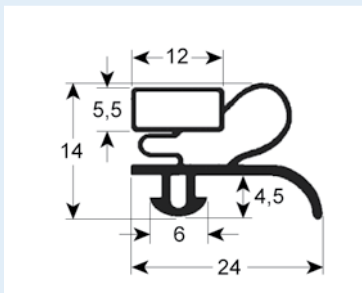

BURLETES FABRICADOS SEGÚN MEDIDA DE ENCAJE CON IMÁN

- dibujos de perfiles en tamaño original
- medidas en mm