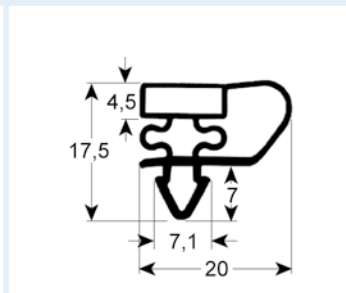

9010 Plazo de entrega 3-5 días
Adaptable para: Desmon, Framec, Groen, Iarp, Iberna, Ilsa, Mondial Elite, Scotsman, Tefcold