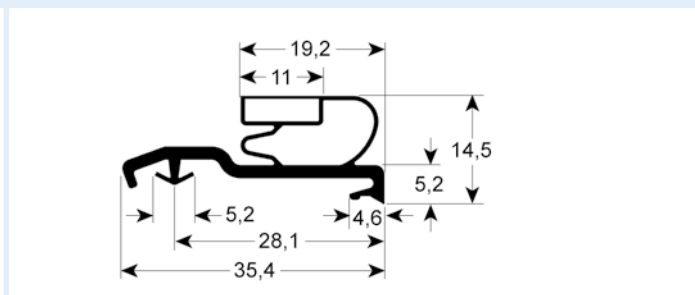

9185 Plazo de entrega 3-4 semanas
Adaptable para: Beverage Air, Franke, Rieber

9793 Plazo de entrega 3-5 días
Adaptable para: Frigowell, LTH

9147 Plazo de entrega 3-5 días

9275 Plazo de entrega 3-5 días

9724 Plazo de entrega 3-5 días