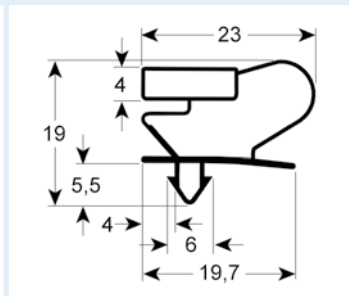

9046 Plazo de entrega 3-5 días

Adaptable para: Asskühl, Sagi