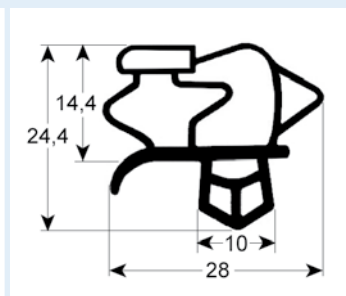

9793 Plazo de entrega 3-5 días
Adaptable para: Frigowell, LTH