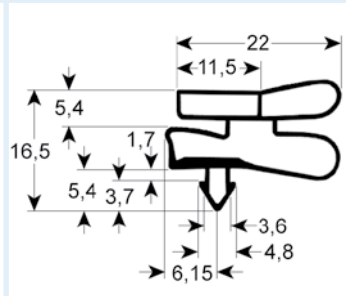

BURLETES FABRICADOS SEGÚN MEDIDA DE ENCAJE CON IMÁN

- dibujos de perfiles en tamaño original
- medidas en mm

9048 Plazo de entrega 3-5 días

Adaptable para: Angelo Po, Coldline, Desmon, Electrolux, Everlasting, Friulinox, Icematic, Ilsa, Irinox, K+T, Mercatus, Polaris, Sagi, Tecnodom, Zanussi

9773 Plazo de entrega 3-5 días

9703 Plazo de entrega 3-5 días

Adaptable para: Afinox, Alaska, Alpeninox, Dexion, Friulinox, ISA, Polaris, Studio 54, Zoin

9704 Plazo de entrega 3-5 días

BURLETES FABRICADOS SEGÚN MEDIDA DE ENCAJE CON IMÁN

- dibujos de perfiles en tamaño original
- medidas en mm

9753 Plazo de entrega 3-5 días
 Adaptable para: Angelo Po, C&D, Enofrigo, Everlasting, Gemm, IRF, ISA, Zanussi

9151 Plazo de entrega 3-5 días

9500 Plazo de entrega 3-5 días