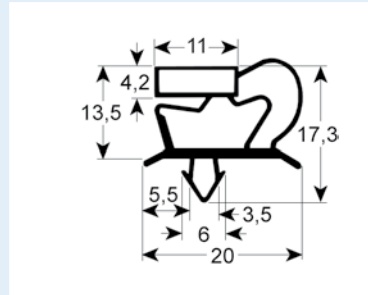

BURLETES FABRICADOS SEGÚN MEDIDA DE ENCAJE CON IMÁN

- dibujos de perfiles en tamaño original
- medidas en mm

9048 Plazo de entrega 3-5 días

Adaptable para: Angelo Po, Coldline, Desmon, Electrolux, Everlasting, Friulinox, Icematic, Ilsa, Irinox, K+T, Mercatus, Polaris, Sagi, Tecnodom, Zanussi

- dibujos de perfiles en tamaño original
- medidas en mm

9753 Plazo de entrega 3-5 días
 Adaptable para: Angelo Po, C&D, Enofrigo, Everlasting, Gemm, IRF, ISA, Zanussi

9151 Plazo de entrega 3-5 días

9500 Plazo de entrega 3-5 días