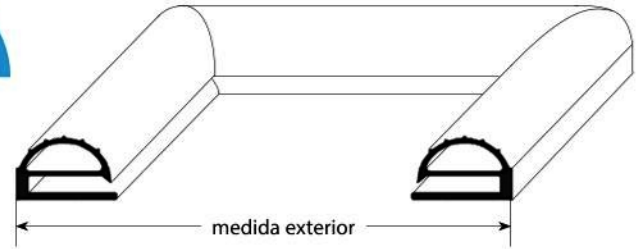

BURLETES FABRICADOS SEGÚN MEDIDA EXTERIOR SIN IMÁN

- dibujos de perfiles en tamaño original
- medidas en mm

9102 Plazo de entrega 3-5 días

9104 Plazo de entrega 3-5 días

9158 Plazo de entrega 3-5 días

9169 Plazo de entrega 3-4 semanas