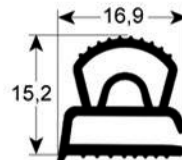

9610 Plazo de entrega 3-5 días