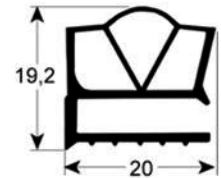

9189 Plazo de entrega 3-5 días