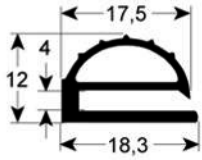

BURLETES FABRICADOS SEGÚN MEDIDA EXTERIOR SIN IMÁN

- dibujos de perfiles en tamaño original
- medidas en mm

9102 Plazo de entrega 3-5 días

9104 Plazo de entrega 3-5 días

9158 Plazo de entrega 3-5 días

9169 Plazo de entrega 3-4 semanas