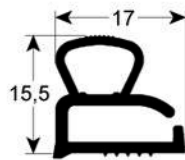

9605 Plazo de entrega 3-5 días