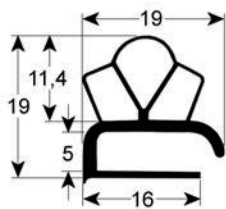

9191 Plazo de entrega 3-5 días