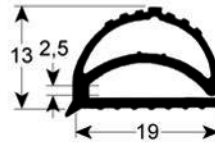

BURLETES FABRICADOS SEGÚN MEDIDA EXTERIOR SIN IMÁN

- dibujos de perfiles en tamaño original
- medidas en mm

9102 Plazo de entrega 3-5 días

9104 Plazo de entrega 3-5 días

9158 Plazo de entrega 3-5 días

9169 Plazo de entrega 3-4 semanas