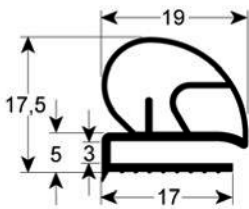

BURLETES FABRICADOS SEGÚN MEDIDA EXTERIOR SIN IMÁN

- dibujos de perfiles en tamaño original
- medidas en mm

9102 Plazo de entrega 3-5 días

9104 Plazo de entrega 3-5 días

9158 Plazo de entrega 3-5 días

9169 Plazo de entrega 3-4 semanas