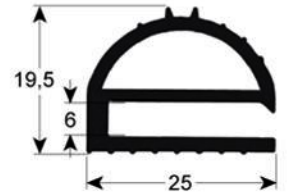

BURLETES FABRICADOS SEGÚN MEDIDA EXTERIOR SIN IMÁN

- dibujos de perfiles en tamaño original
- medidas en mm

9102 Plazo de entrega 3-5 días

9104 Plazo de entrega 3-5 días

9158 Plazo de entrega 3-5 días

9169 Plazo de entrega 3-4 semanas