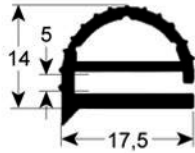

BURLETES FABRICADOS SEGÚN MEDIDA EXTERIOR SIN IMÁN

- dibujos de perfiles en tamaño original
- medidas en mm

9102 Plazo de entrega 3-5 días

9104 Plazo de entrega 3-5 días

9158 Plazo de entrega 3-5 días

9169 Plazo de entrega 3-4 semanas