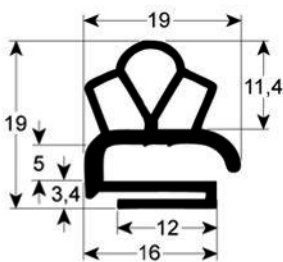

9138 Plazo de entrega 3-5 días