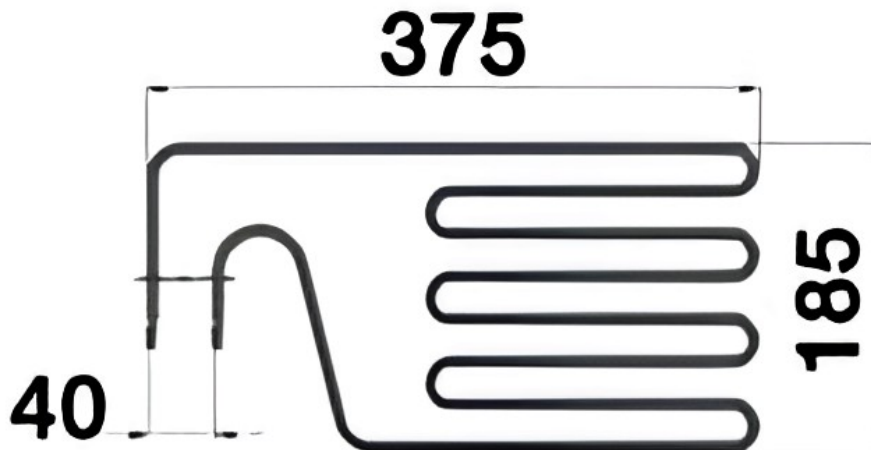

Resistencias Eléctricas de recambio para SAUNAS

Codigo: **RTA1000**

Tensión: **230v**

Potencia: **1.000w**

HARVIA

Resistencia para Saunas:

- Recambio Compatible para Horno Calefactor de Sauna Finlandesa, Spa, Clubs, Hotel.

RESISTENCIA PROBADA: Fabricada con acero inoxidable de 8 mm, resistente e impermeable a la corrosión y altas temperaturas.