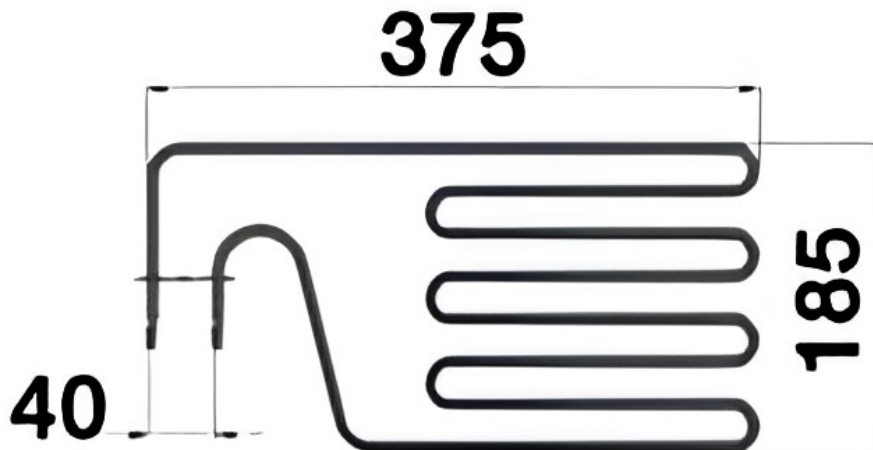

Resistencias Eléctricas de recambio para SAUNAS

Codigo: **RTA1500**

Tensión: **230v**

Potencia: **1.500w**

HARVIA

Resistencia para Saunas:

- Recambio Compatible para Horno Calefactor de Sauna Finlandesa, Spa, Clubs, Hotel.