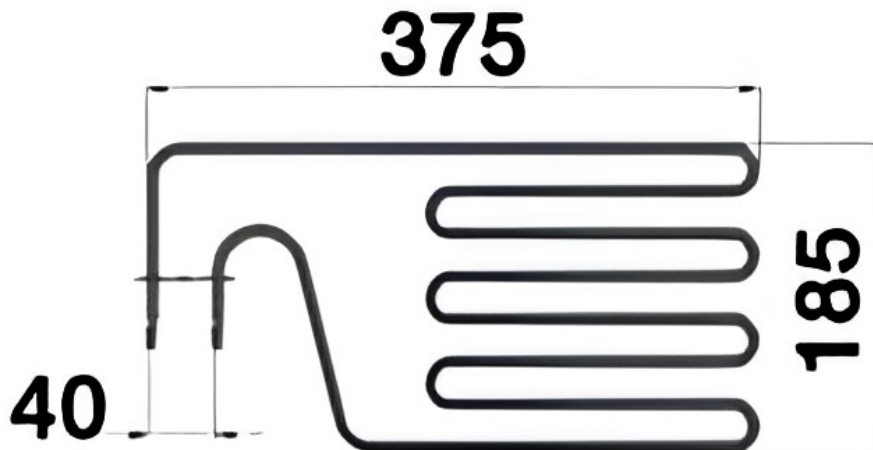

Resistencias Eléctricas de recambio para SAUNAS

Codigo: **RTA1800**

Tensión: **230v**

Potencia: **1.800w**

HARVIA

Resistencia para Saunas:

- Recambio Compatible para Horno Calefactor de Sauna Finlandesa, Spa, Clubs, Hotel.