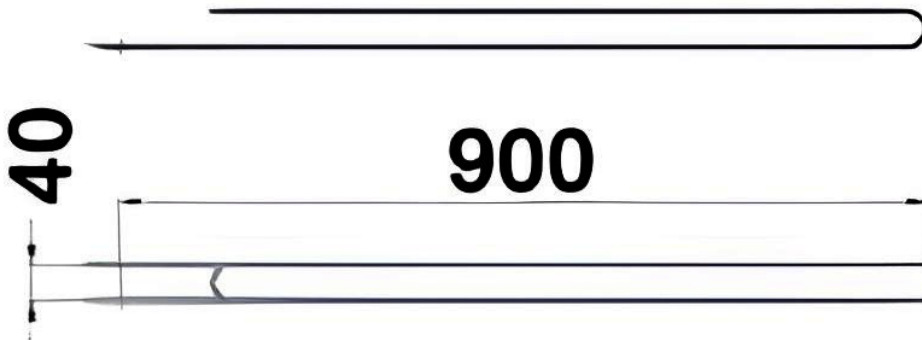

Resistencias Eléctricas de recambio para SAUNAS

Codigo: **RTD1500**

Tensión: **230v**

Potencia: **1.500w**

HARVIA

Resistencia para Saunas:

- Recambio Compatible para Horno Calefactor de Sauna Finlandesa, Spa, Clubs, Hotel.

RESISTENCIA PROBADA: Fabricada con acero inoxidable de 8 mm, resistente e impermeable a la corrosión y altas temperaturas.