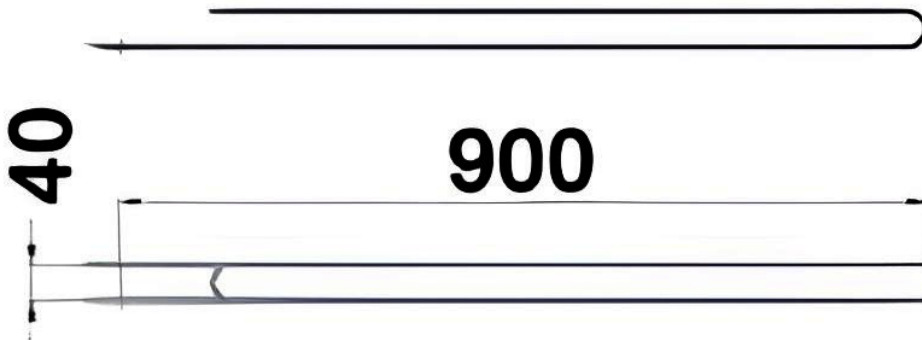

Resistencias Eléctricas de recambio para SAUNAS

Codigo: **RTA2000**

Tensión: **230v**

Potencia: **2.000w**

HARVIA

Resistencia para Saunas:

- Recambio Compatible para Horno Calefactor de Sauna Finlandesa, Spa, Clubs, Hotel.

RESISTENCIA PROBADA: Fabricada con acero inoxidable de 8 mm, resistente e impermeable a la corrosión y altas temperaturas.