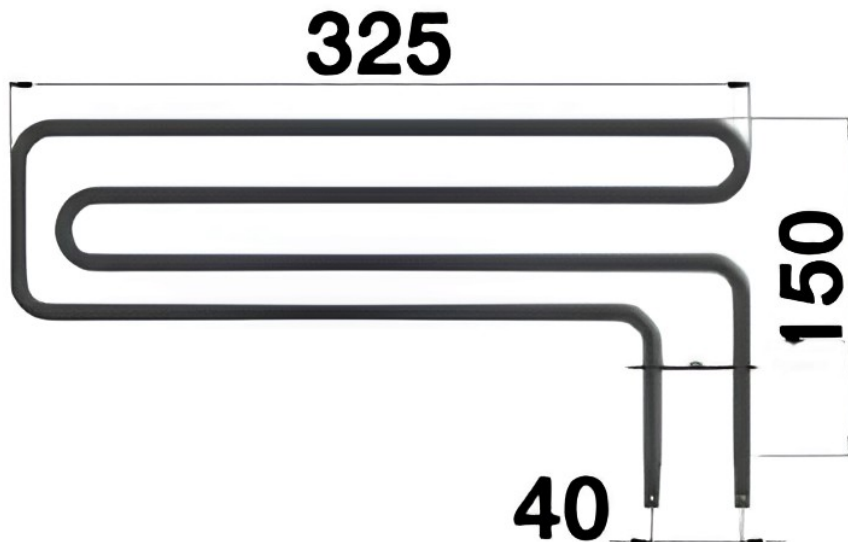

Resistencias Eléctricas de recambio para SAUNAS

Codigo: **RTE1150**

Tensión: **230v**

Potencia: **1.150w**

HARVIA

Resistencia para Saunas:

- Recambio Compatible para Horno Calefactor de Sauna Finlandesa, Spa, Clubs, Hotel.

RESISTENCIA PROBADA: Fabricada con acero inoxidable de 8 mm, resistente e impermeable a la corrosión y altas temperaturas.