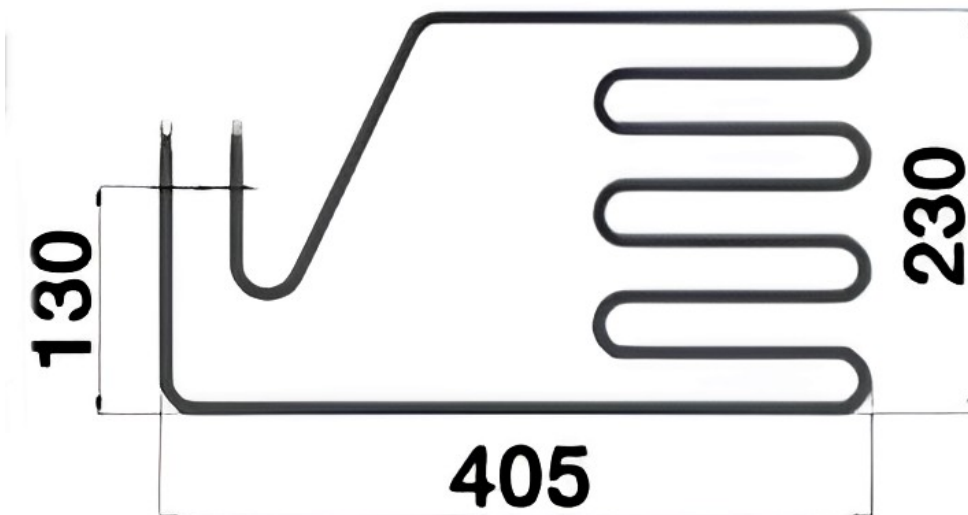

## Resistencias Eléctricas de recambio para SAUNAS

Codigo: **RTG1500**

Tensión: **230v**

Potencia: **1.500w**

**HARVIA**