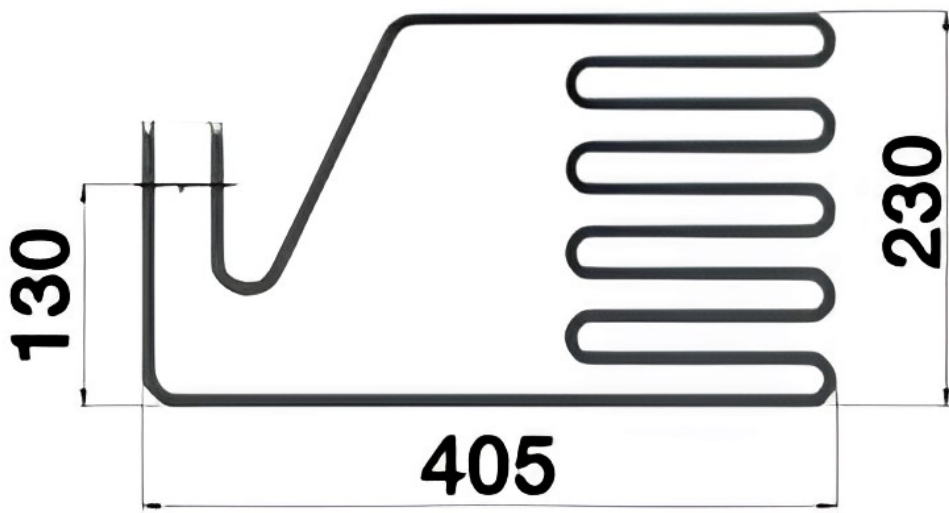

Resistencias Eléctricas de recambio para SAUNAS

Codigo: **RTG3000**

Tensión: **230v**

Potencia: **3.000w**

HARVIA

Resistencia para Saunas:

- Recambio Compatible para Horno Calefactor de Sauna Finlandesa, Spa, Clubs, Hotel.

RESISTENCIA PROBADA: Fabricada con acero inoxidable de 8 mm, resistente e impermeable a la corrosión y altas temperaturas.