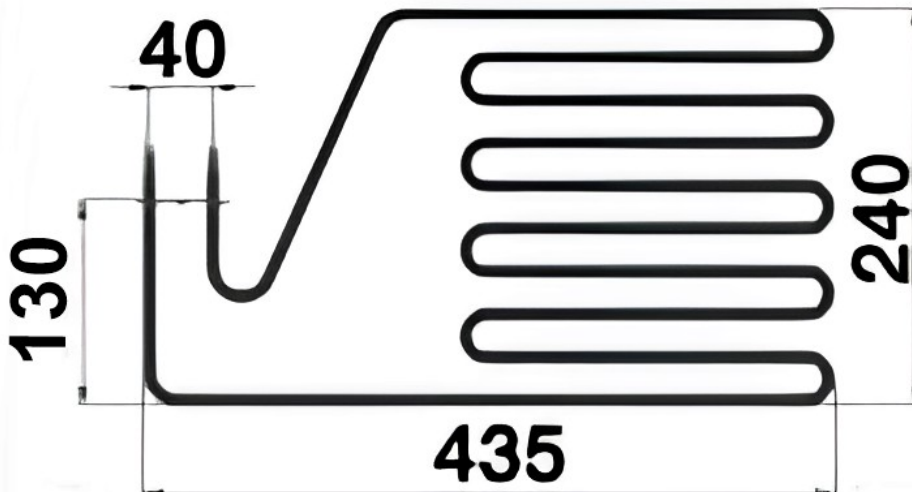

Resistencias Eléctricas de recambio para SAUNAS

Codigo: **RTGA2150**

Tensión: **230v**

Potencia: **2.150w**

HARVIA

Resistencia para Saunas:

- Recambio Compatible para Horno Calefactor de Sauna Finlandesa, Spa, Clubs, Hotel.

RESISTENCIA PROBADA: Fabricada con acero inoxidable de 8 mm, resistente e impermeable a la corrosión y altas temperaturas.