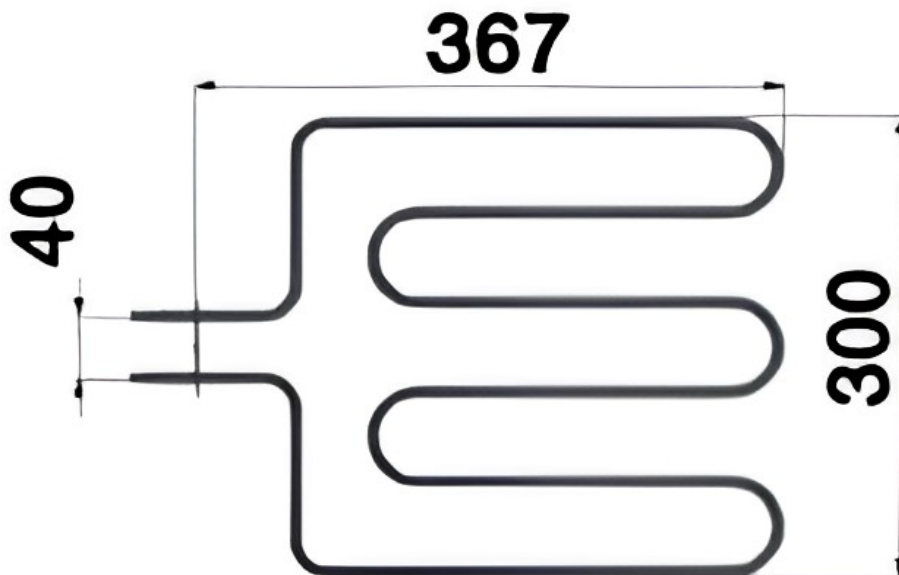

Resistencias Eléctricas de recambio para SAUNAS

Codigo: **RTH1500**

Tensión: **230v**

Potencia: **1.500w**

HARVIA

Resistencia para Saunas:

- Recambio Compatible para Horno Calefactor de Sauna Finlandesa, Spa, Clubs, Hotel.