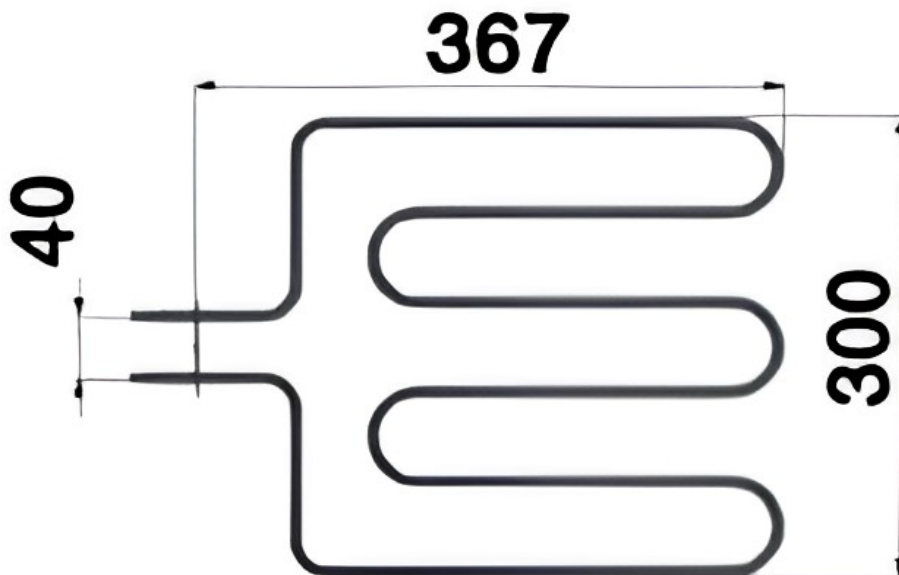

Resistencias Eléctricas de recambio para SAUNAS

Codigo: **RTH2000**

Tensión: **230v**

Potencia: **2.000w**

HARVIA

Resistencia para Saunas:

- Recambio Compatible para Horno Calefactor de Sauna Finlandesa, Spa, Clubs, Hotel.