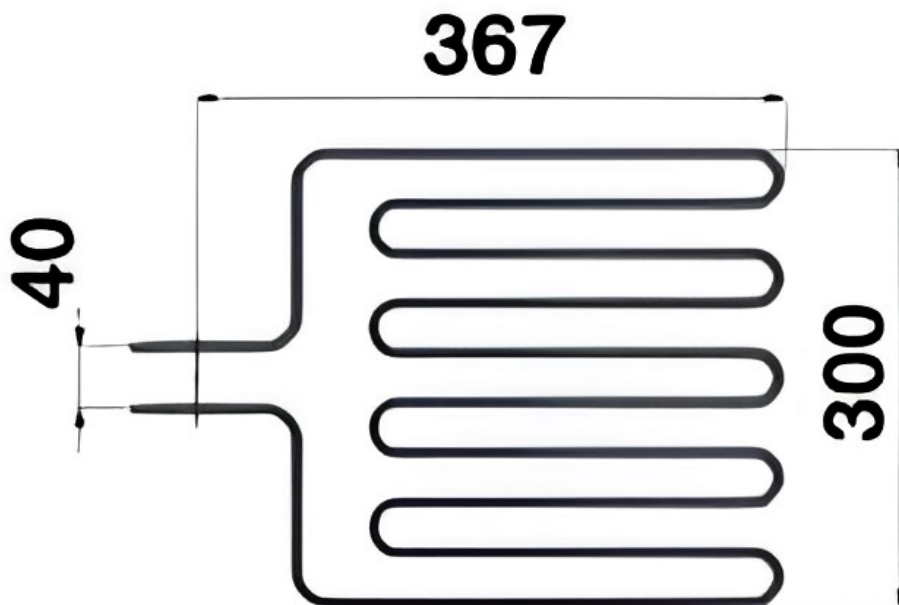

Resistencias Eléctricas de recambio para SAUNAS

Codigo: **RTH2670**

Tensión: **230v**

Potencia: **2.670w**

HARVIA

Resistencia para Saunas:

- Recambio Compatible para Horno Calefactor de Sauna Finlandesa, Spa, Clubs, Hotel.