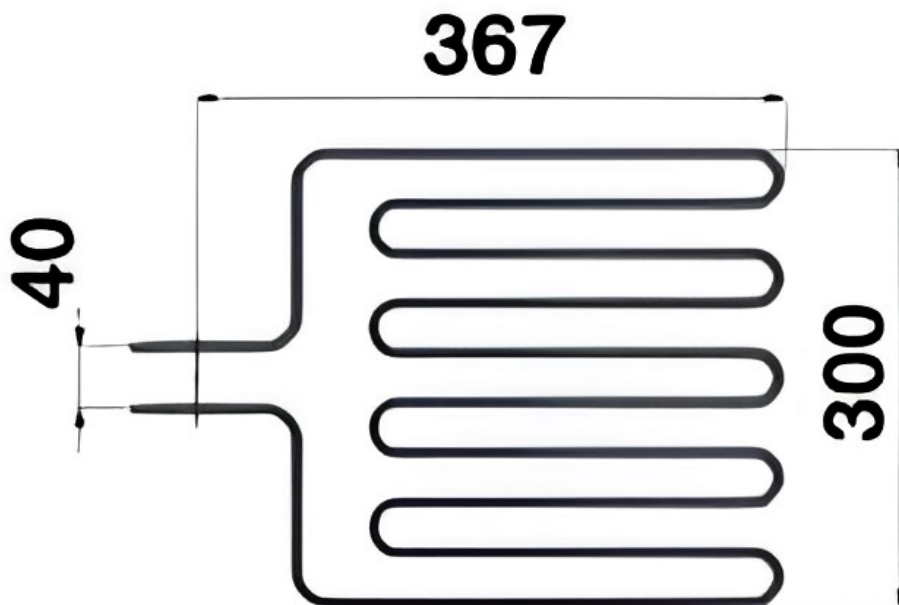

## Resistencias Eléctricas de recambio para SAUNAS

Código: **RTH3000**

Tensión: **230v**

Potencia: **3.000w**

**HARVIA**