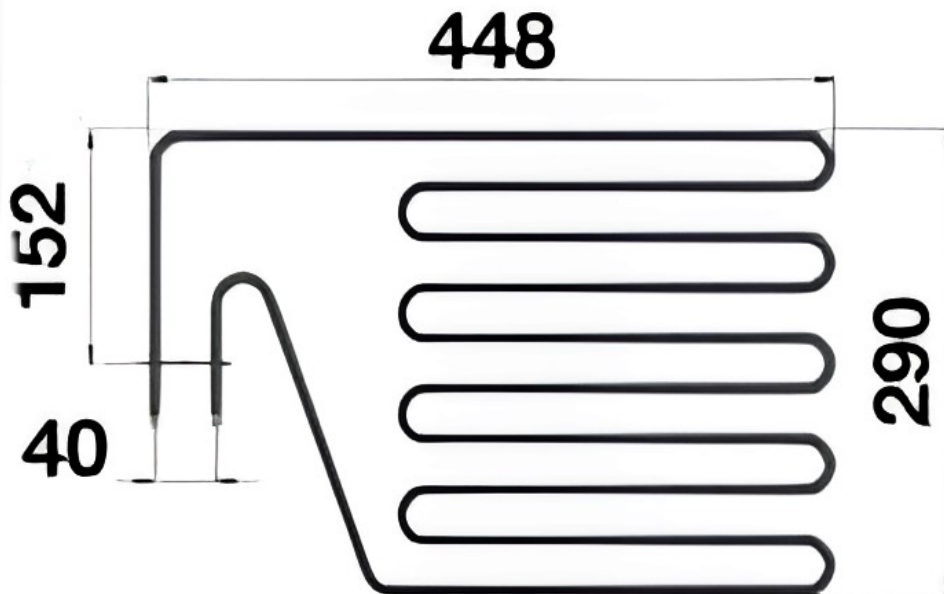

## Resistencias Eléctricas de recambio para SAUNAS

Codigo: **RTJ2500**

Tensión: **230v**

Potencia: **2.500w**

**HARVIA**