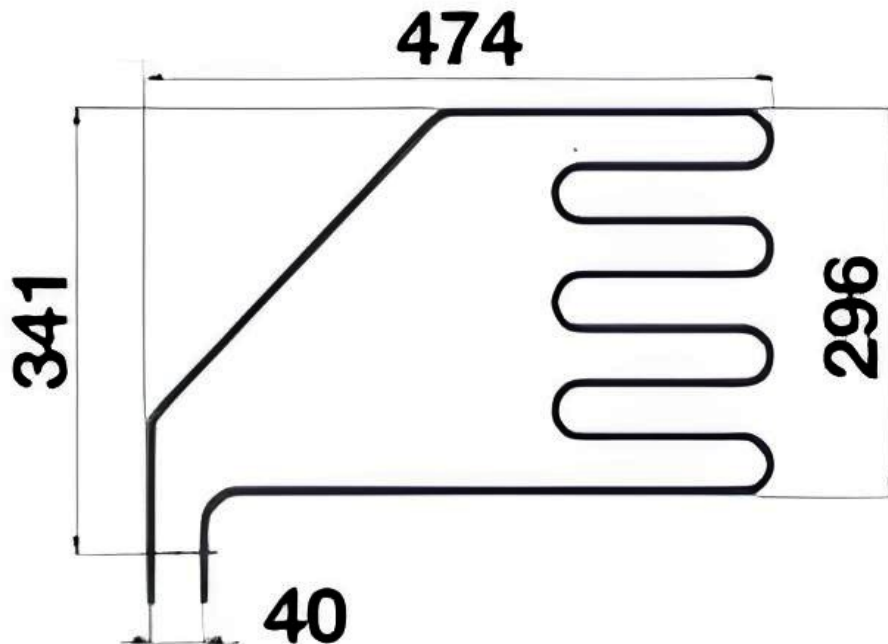

Resistencias Eléctricas de recambio para SAUNAS

Codigo: **RTK1500**

Tensión: **230v**

Potencia: **1.500w**

HARVIA

Resistencia para Saunas:

- Recambio Compatible para Horno Calefactor de Sauna Finlandesa, Spa, Clubs, Hotel.