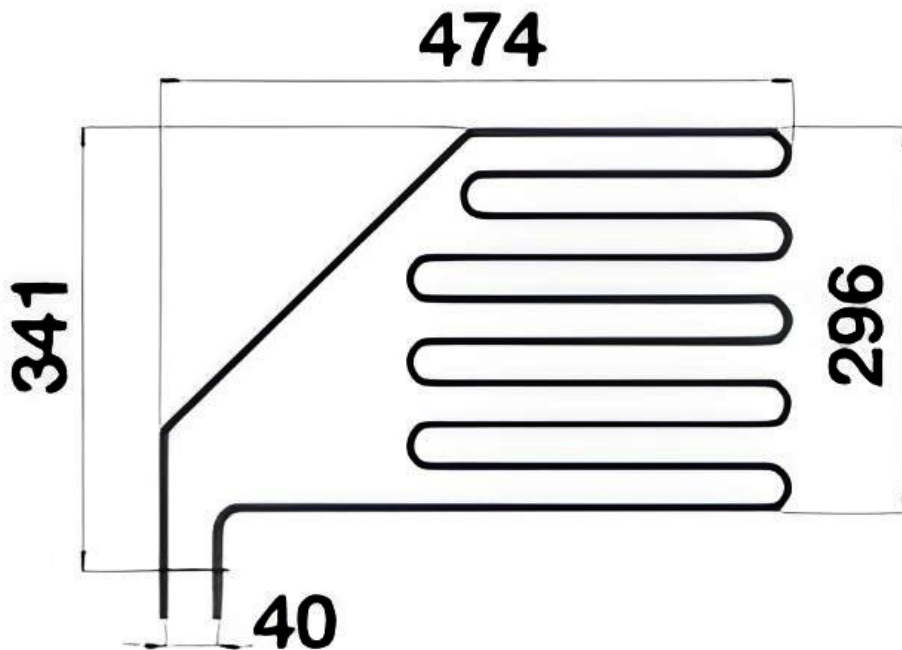

## Resistencias Eléctricas de recambio para SAUNAS

Codigo: **RTK2000**

Tensión: **230v**

Potencia: **2.000w**

**HARVIA**