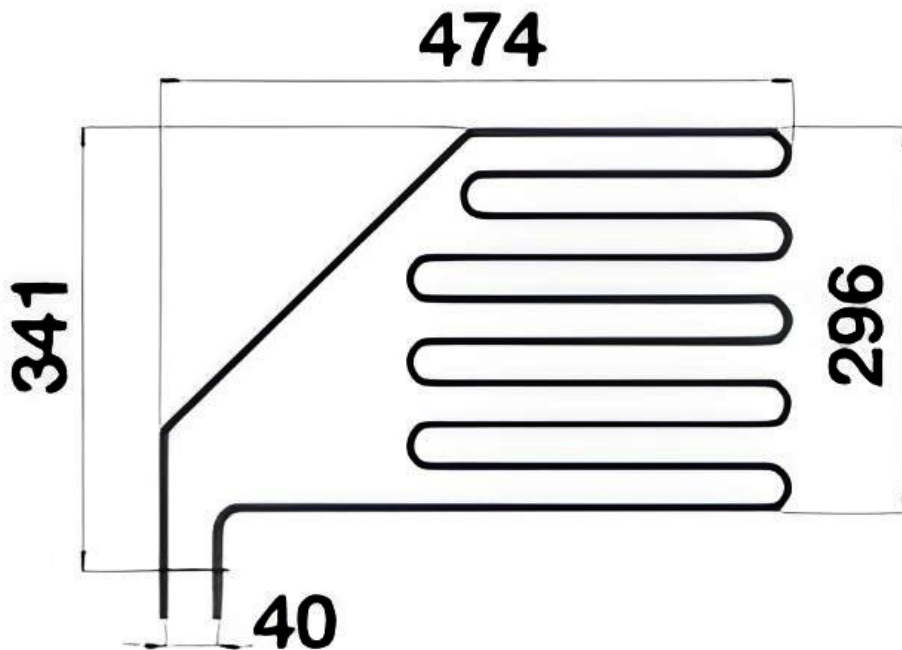

Resistencias Eléctricas de recambio para SAUNAS

Codigo: **RTK2500**

Tensión: **230v**

Potencia: **2.500w**

HARVIA

Resistencia para Saunas:

- Recambio Compatible para Horno Calefactor de Sauna Finlandesa, Spa, Clubs, Hotel.