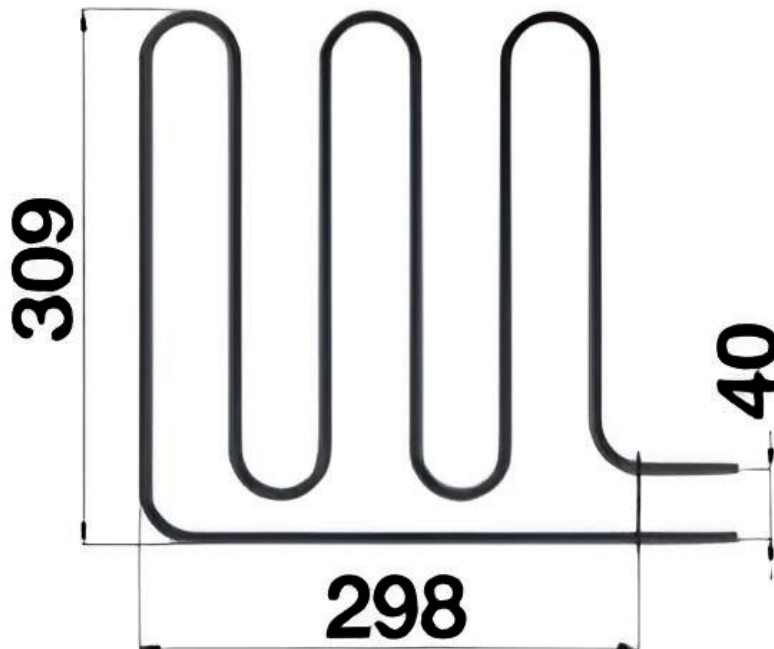

Resistencias Eléctricas de recambio para SAUNAS

Codigo: **RTV2000**

Tensión: **230v**

Potencia: **2.000w**

HARVIA

Resistencia para Saunas:

- Recambio Compatible para Horno Calefactor de Sauna Finlandesa, Spa, Clubs, Hotel.

RESISTENCIA PROBADA: Fabricada con acero inoxidable de 8 mm, resistente e impermeable a la corrosión y altas temperaturas.