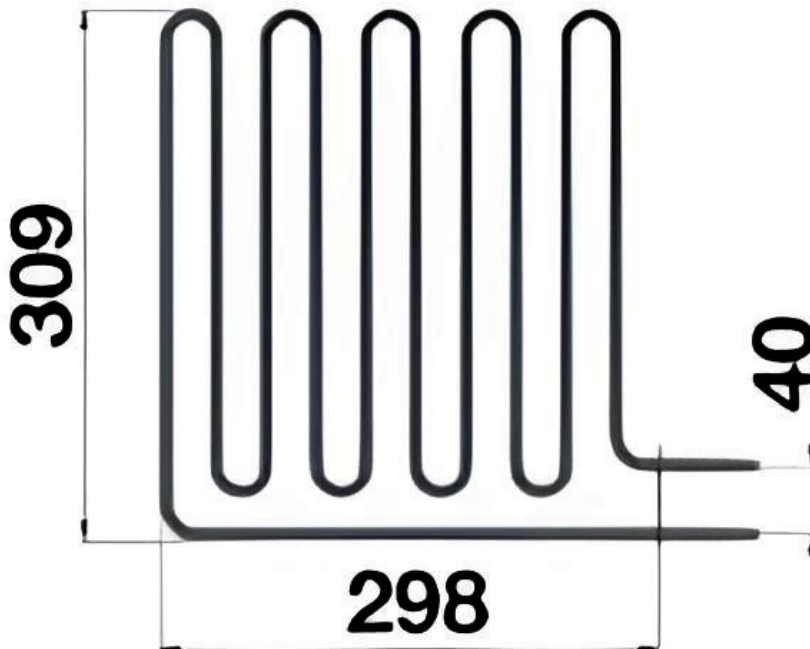

Resistencias Eléctricas de recambio para SAUNAS

Codigo: **RTV2670**

Tensión: **230v**

Potencia: **2.670w**

HARVIA

Resistencia para Saunas:

- Recambio Compatible para Horno Calefactor de Sauna Finlandesa, Spa, Clubs, Hotel.

RESISTENCIA PROBADA: Fabricada con acero inoxidable de 8 mm, resistente e impermeable a la corrosión y altas temperaturas.