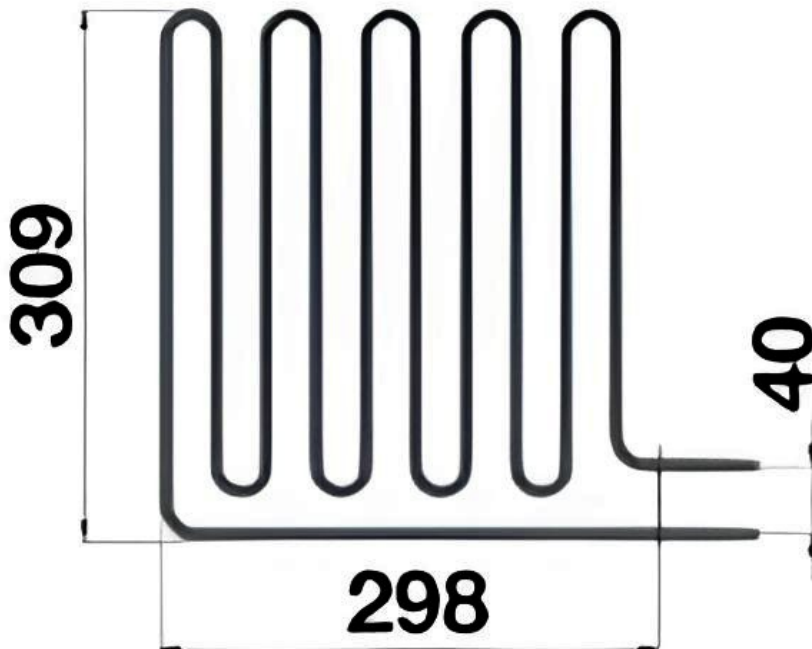

Resistencias Eléctricas de recambio para SAUNAS

Codigo: **RTV3000**

Tensión: **230v**

Potencia: **3.000w**

HARVIA

Resistencia para Saunas:

- Recambio Compatible para Horno Calefactor de Sauna Finlandesa, Spa, Clubs, Hotel.

RESISTENCIA PROBADA: Fabricada con acero inoxidable de 8 mm, resistente e impermeable a la corrosión y altas temperaturas.