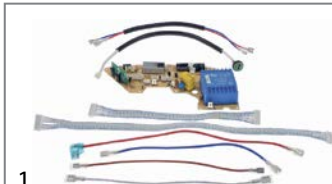

interruptores y pulsadores

interruptores/pulsadores basculantes

otros

1

código	581004	referencia	260022000 30869500500
descripción	interruptor basculante medida de montaje 40x22mm negro 1NC/1NO 250V 3A empalme conector Faston 4,8mm		

electrónicas

placas electrónicas

1

código	403943	referencia	990078700
descripción	placa electrónica para mixer L 185mm An 100mm para HAMILTON BEACH con mazo de cables		

motores

motores

para batidor - mezclador de bar

1

código	581003	referencia	650016002
descripción	motor completo para mixer de bar 936		

1

código	581003	referencia	650016002
descripción	motor completo para mixer de bar 936		

componentes específicos

para batidor - mezclador de bar

1

código	651047	referencia	3107-208-3100 990035400
descripción	tapa ø 130mm goma ø nominal 120mm agujero ø 54mm		

juntas

1

código	581012	referencia	31092060001 990035600
descripción	junta ø ext. 67mm int. ø 47mm espesor 2.5mm UE 1 pzs		